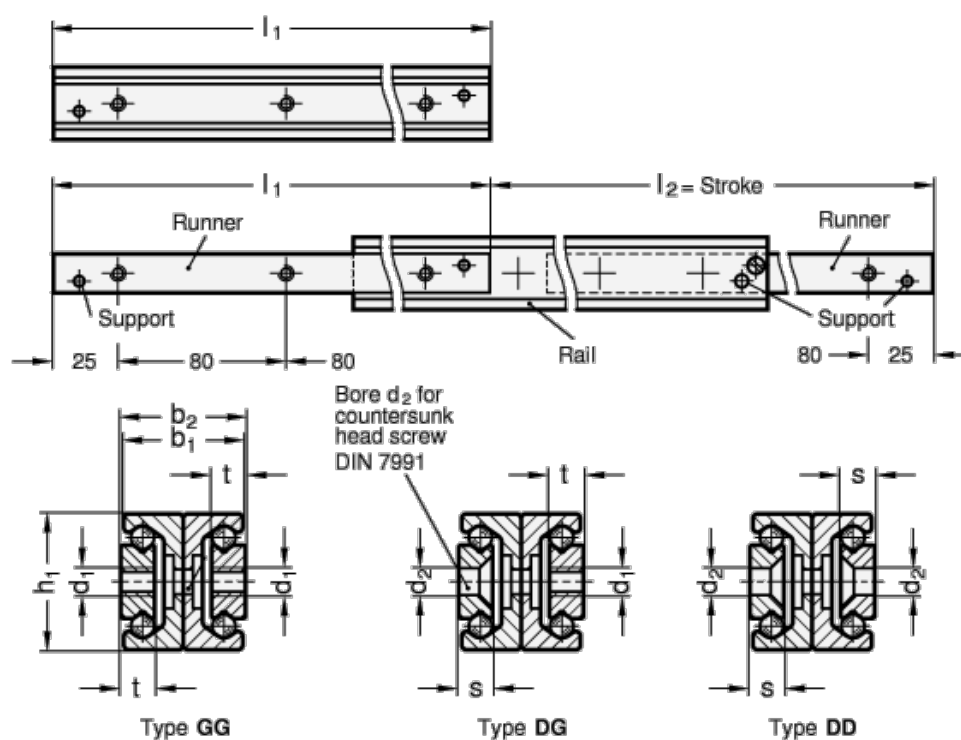

Varenummer: 20240835530DG

Beskrivelse: E+G udtræksskinne GN 2408-35-530-DG

Mål

b1 = 33

b2 = 34

d1 = M6

d2 = 6.5

h1 = 35

L1 = 530 - 558

s = 3.5

t =

Vægt i (g) = 3220